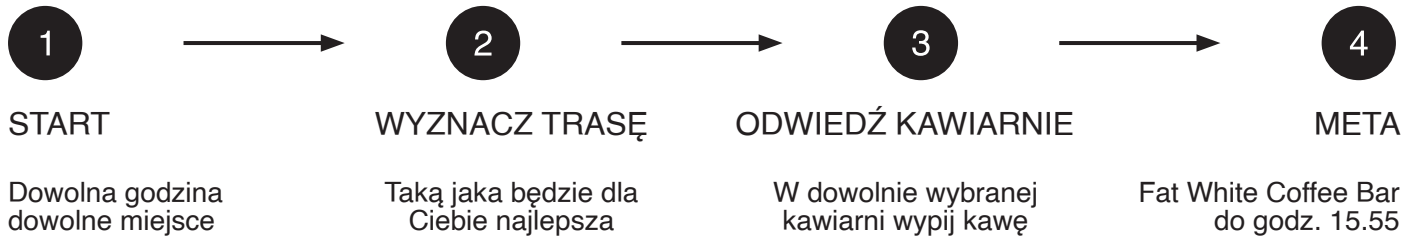

Punktacja:

1) 6 odwiedzonych kawiarni 1pkt., 2) 10 kawiarni – 2pkt., 3) 15 kawiarni – 3pkt., Dodatkowy punkt można zdobyć za oznaczenie na Instagramie (stories) wszystkich odwiedzonych przez siebie lokacji – **minimum 6 kawiarni (6 kawiarni, 6 osobnych stories)**. Punkty, przekładają się na ilość losów, które zwiększają szansę na wygraną.